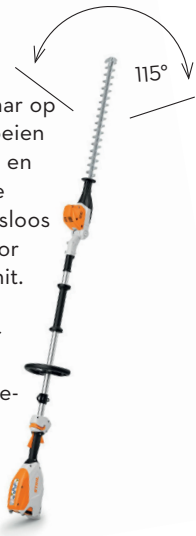

#### MSA 220 T C-O ZONDER ACCU EN LADER

ZAAGBLADLENGTE 35 CM	509,-	<b>449,-</b>
ZAAGBLADLENGTE 40 CM	519,-	<b>459,-</b>

**AP MACHINES ZIJN STEEDS GEPRIJSD ZONDER ACCU & LADER**

**VERSCHILLENDE ACCUS ZIJN MOGELIJK ZIE P.10 IN DEZE FOLDER**

## HLA 66

36 V - 3,8 kg

Lichte accuheggenschaar op steel voor het terug snoeien van heggen en struiken en voor snoeiwerk nabij de grond. 115° gereedschapsloos verstelbare mesbalk voor kop-, zijde- en bodemsnit. Dubbelzijdig geslepen messen voor een zuiver snoeiresultaat. Transportstand met ingeklapte mesbalk 125 cm, totale lengte 205 cm.