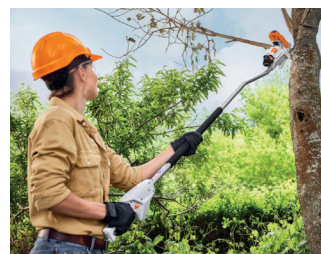

SET GTA 26

AS 2 en AL 1

10cm. 169,- **149,-**
+ VERLENGSTUK

239,- **199,-**