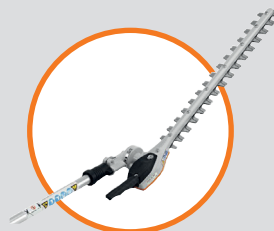

**KB-KM**  
BORSTELROL  
429,- **379,-**

**FCB-KM**  
KANTENSNIJDER  
200,- **179,-**

**BG-KM**  
BLADBLAZER  
214,- **199,-**

**HL-KM 145°**  
**50 CM**  
HEGGENSNOEIER  
458,- **419,-**

**RG-KM**  
ONKRUIDKNIPPER  
459,- **409,-**