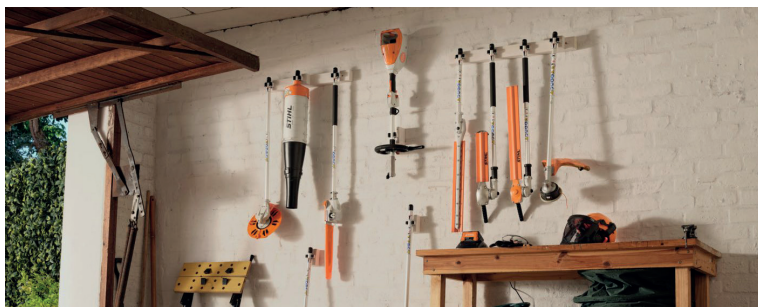

ACCESSOIRES VOOR DE KMA OP P.9